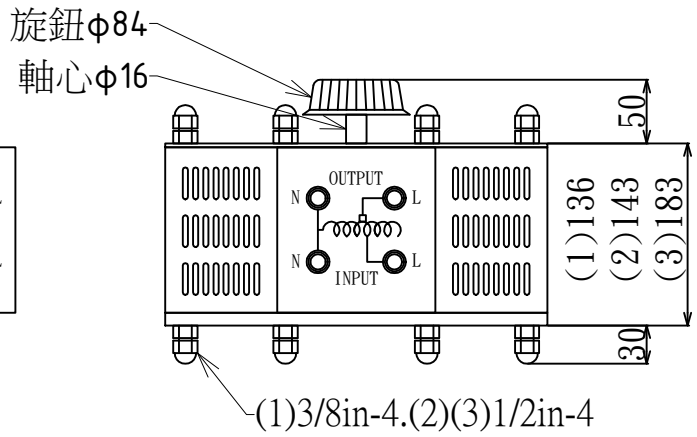

單相 50/60Hz 100~600V

型號	入電 V	出電 V	容量 A	框號 ()
TL-125	110	0~130	25	1
TL-130	110	0~130	30	2
TL-135	110	0~130	35	3
TL-140	110	0~130	40	3
TL-220	220	0~260	20	2
TL-225	220	0~260	25	2
TL-230	220	0~260	30	3
TL-235	220	0~260	35	3
TL-1410	380	0~440	10	2
TL-1415	380	0~440	15	3
TL-1420	380	0~440	20	3

設計	WANG	日期	2018/1/2	角法
審核		單位	mm	
版本		比例		