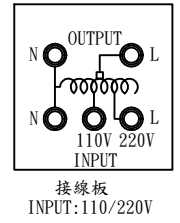

單相 50/60Hz 100~600V

型號	入電 V	出電 V	容量 A	框號 ()
TL-125	110	0~130	25	1
TL-130	110	0~130	30	2
TL-135	110	0~130	35	3
TL-140	110	0~130	40	3
TL-220	220	0~260	20	2
TL-225	220	0~260	25	2
TL-230	220	0~260	30	3
TL-235	220	0~260	35	3
TL-1410	380	0~440	10	2
TL-1415	380	0~440	15	3
TL-1420	380	0~440	20	3

設計	WANG	日期	2018/1/2	角法
審核		單位	mm	
版本		比例		