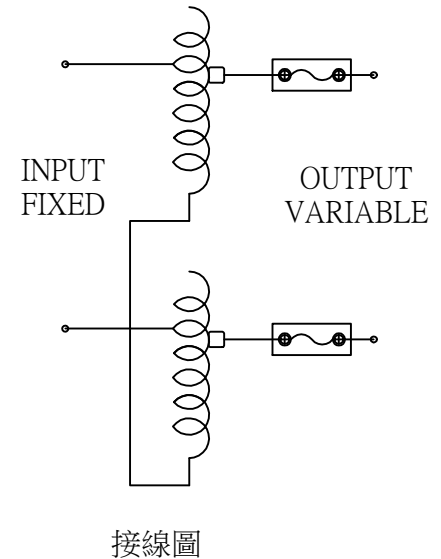

2PS=40
4~8PS=108

單相 50/60Hz 200~600V

型號	入電 V	出電 V	容量 A
TL-150L-2PS	220	0~300	50
TL-235L-2PS	440	0~600	35
TL-240L-2PS	440	0~520	40
TL-250L-2PS	440	0~520	50
TL-()-4PS	=(A) x 2		
TL-()-6PS	=(A) x 3		
TL-()-8PS	=(A) x 4		