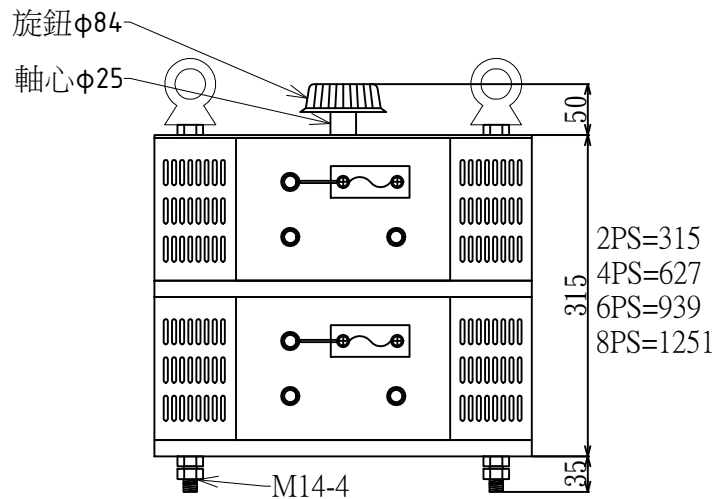

2PS=40
4~8PS=108

單相 50/60Hz 200~600V

型號	入電 V	出電 V	容量 A
TL-150L-2PS	220	0~300	50
TL-235L-2PS	440	0~600	35
TL-240L-2PS	440	0~520	40
TL-250L-2PS	440	0~520	50
TL-()-4PS	=(A) x 2		
TL-()-6PS	=(A) x 3		
TL-()-8PS	=(A) x 4		

泰利電器實業股份有限公司
TEL:02-29039315 FAX:02-29039387
E-mail:taili.slidac@msa.hinet.net
Http://www.taili-slidac.com.tw

Variable Transformer
自耦式電壓調整器

圖名 外型圖-370-2~8PS 圖號 370-2~8PS

設計	WANG	日期	2018/1/2	角法
審核		單位	mm	
版本		比例		