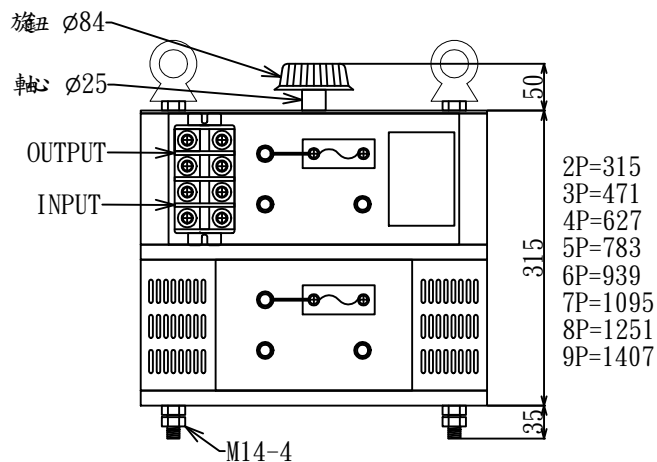

接線圖

單相50/60Hz 110. 220. 380. 440 V

型號	入電V	出電V	容量A
TL-150L-2P	110	0~130	100
TL-235L-2P	220	0~300	70
TL-240L-2P	220	0~260	80
TL-250L-2P	220	0~260	100
TL-1425L-2P	440	0~440	50

泰利電器實業股份有限公司
TEL:02-29039315 FAX:02-29039387
E-mail:taili.slidac@msa.hinet.net
Http://www.taili-slidac.com.tw

Variable Transformer
自耦式電壓調整器

圖名 TL-240L外型圖 圖號 370-2P~9P

設計	WANG	日期	2018/1/2	角法
審核		單位	mm	
版本		比例		